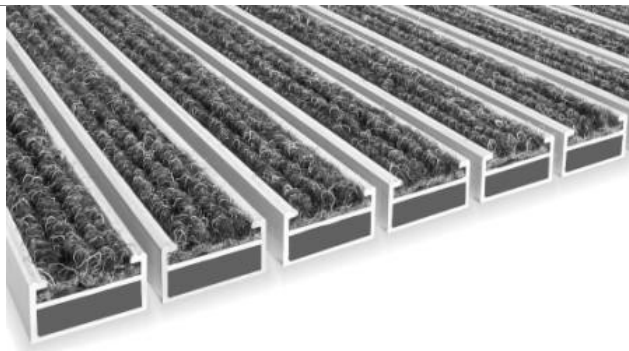

Alu Line Trend

Aluminiums profilmåtte med tekstilindlæg, som både har en afskrabende og vand/fugt-absorberende effekt. Indlæg er fastgjort i selve profilen. Profilerne er samlet med en rustfri stålwire. Der er 5mm mellemrum mellem hver profil. Anvendes til nedsænkninger i gulve eller løst liggende med aluprofil-kanter. Til indgange med meget høj trafik. Slidstærk elegant måtte med lang holdbarhed. Unikt design og ydeevne.

Rengøring: Daglig støvsugning. Kan nemt sammenrulles og rengøres underne-

Temperatur: Over + 5°C

Installation: Til nedfældninger og måttehuller

Profil højde: Standard 22 mm, short 17 mm

Indlægsfarver: Grå, sort, brun

Dimension: Bestilles på mål. Leveres i alle mål/former

Alu Line Rubber

Aluminiums profilmåtte med gummi lamelindlæg, som har en kraftig afskrabende effekt mod skidt og snavs. Indlæg er fastgjort i selve profilen. Profilerne er samlet med en rustfri stålwire. Der er 5mm mellemrum mellem hver profil. Anvendes til nedsænkninger i gulve eller løst liggende med aluprofil-kanter. Til indgange med meget høj trafik. Slidstærk elegant måtte med lang holdbarhed. Unikt design og ydeevne.

Dimension: Bestilles på mål. Leveres i alle mål/former

Alu Line Brush

Aluminiums profilmåtte med børsteindlæg, som har en kraftig afskrabende effekt mod skidt og snavs. Indlæg er fastgjort i selve profilen. Profilerne er samlet med en rustfri stålwire. Der er 5mm mellemrum mellem hver profil. Anvendes til nedsænkninger i gulve eller løst liggende med aluprofil-kanter. Til indgange med meget høj trafik. Slidstærk elegant måtte med lang holdbarhed. Unikt design og ydeevne.