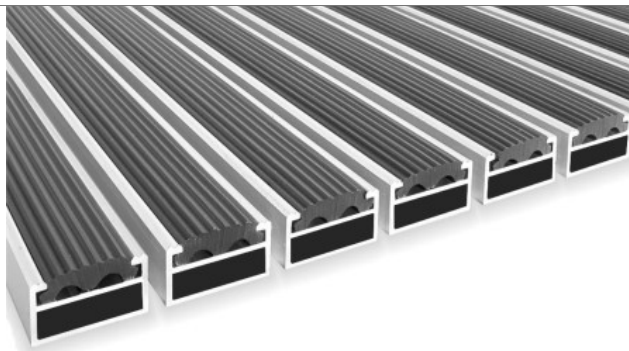

Alu Line Trend

Aluminiums profilmåtte med tekstilindlæg, som både har en afskrabende og vand/fugt-absorberende effekt. Indlæg er fastgjort i selve profilen. Profilerne er samlet med en rustfri stålwire. Der er 5mm mellemrum mellem hver profil. Anvendes til nedsænkninger i gulve eller løst liggende med aluprofil-kanter. Til indgange med meget høj trafik. Slidstærk elegant måtte med lang holdbarhed. Unikt design og ydeevne.

Rengøring: Daglig støvsugning. Kan nemt sammenrulles og rengøres underne-

Temperatur: Over + 5°C

Installation: Til nedfældninger og måttehuller

Profil højde: Standard 22 mm, short 17 mm

Indlægsfarver: Grå, sort, brun

Dimension: Bestilles på mål. Leveres i alle mål/former

Alu Line Rubber

Aluminiums profilmåtte med gummi lamelindlæg, som har en kraftig afskrabende effekt mod skidt og snavs. Indlæg er fastgjort i selve profilen. Profilerne er samlet med en rustfri stålwire. Der er 5mm mellemrum mellem hver profil. Anvendes til nedsænkninger i gulve eller løst liggende med aluprofil-kanter. Til indgange med meget høj trafik. Slidstærk elegant måtte med lang holdbarhed. Unikt design og ydeevne.

Dimension: Bestilles på mål. Leveres i alle mål/former

Alu Line Brush

Aluminiums profilmåtte med børsteindlæg, som har en kraftig afskrabende effekt mod skidt og snavs. Indlæg er fastgjort i selve profilen. Profilerne er samlet med en rustfri stålwire. Der er 5mm mellemrum mellem hver profil. Anvendes til nedsænkninger i gulve eller løst liggende med aluprofil-kanter. Til indgange med meget høj trafik. Slidstærk elegant måtte med lang holdbarhed. Unikt design og ydeevne.