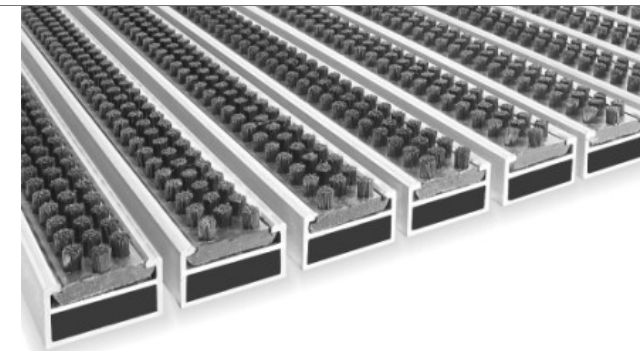

Alu Line Trend

Aluminiums profilmåtte med tekstilindlæg, som både har en afskrabende og vand/fugt-absorberende effekt. Indlæg er fastgjort i selve profilen. Profilerne er samlet med en rustfri stålwire. Der er 5mm mellemrum mellem hver profil. Anvendes til nedsænkninger i gulve eller løst liggende med aluprofil-kanter. Til indgange med meget høj trafik. Slidstærk elegant måtte med lang holdbarhed. Unikt design og ydeevne.

Dimension: Bestilles på mål. Leveres i alle mål/former

Alu Line Rubber

Aluminiums profilmåtte med gummi lamelindlæg, som har en kraftig afskrabende effekt mod skidt og snavs. Indlæg er fastgjort i selve profilen. Profilerne er samlet med en rustfri stålwire. Der er 5mm mellemrum mellem hver profil. Anvendes til nedsænkninger i gulve eller løst liggende med aluprofil-kanter. Til indgange med meget høj trafik. Slidstærk elegant måtte med lang holdbarhed. Unikt design og ydeevne.

Rengøring: Daglig støvsugning. Kan nemt sammenrulles og rengøres underne-

Temperatur: Over + 5°C

Installation: Til nedfældninger og måttehuller

Profil højde: standard 22 mm, short 17 mm

Indlægsfarver: Grå, sort, brun

Dimension: Bestilles på mål. Leveres i alle mål/former

Alu Line Brush

Aluminiums profilmåtte med børsteindlæg, som har en kraftig afskrabende effekt mod skidt og snavs. Indlæg er fastgjort i selve profilen. Profilerne er samlet med en rustfri stålwire. Der er 5mm mellemrum mellem hver profil. Anvendes til nedsænkninger i gulve eller løst liggende med aluprofil-kanter. Til indgange med meget høj trafik. Slidstærk elegant måtte med lang holdbarhed. Unikt design og ydeevne.